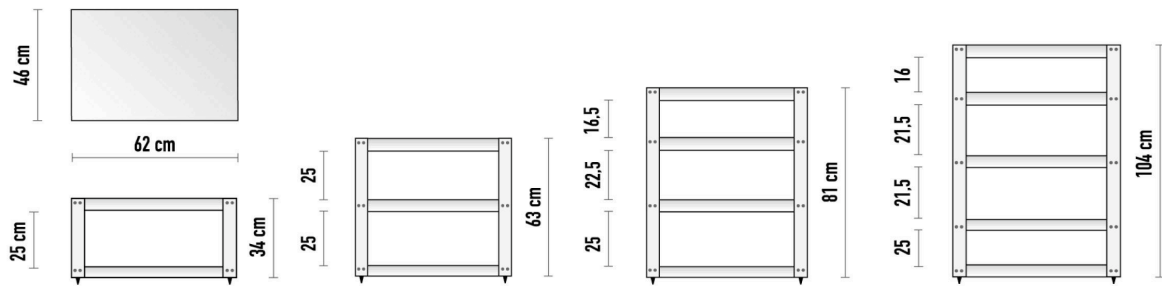

MUSIC TOOLS

alica

Alica est une série de meubles destinés à recevoir les équipements audio et vidéo. La structure quadripode est en aluminium et les étagères rigides en bois multicouches de part et d'autre d'une structure alvéolaire d'une épaisseur totale de 4 cm. Alica est disponible en trois largeurs d'étagères et 4 hauteurs différentes pour un nombre d'étagères allant de 2 à 5.

Caractéristiques :

- structure en aluminium recouvert de peinture amortissante passée au four
- étagères multicouches bois à âme alvéolaire et de largeur 62, 100 ou 160 cm
- finition des étagères en placage véritable de chêne clair, wengé, noir ou blanc mat
- interface au sol par des pointes en cuivre plaquées ajustables ou sur demande par roulettes verrouillables
- capacité de charge de 90 kg par étagère.

[Alica] largeur = 62 cm

[Alica] largeur = 100 cm

[Alica] largeur = 160 cm