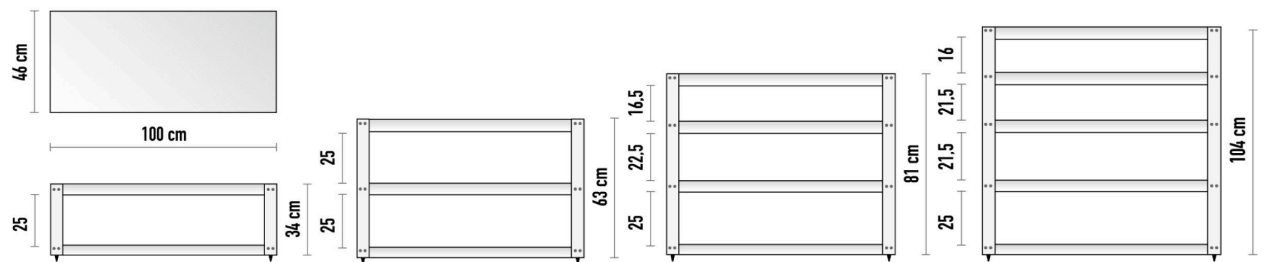

MUSIC TOOLS

alica

Alica est une série de meubles destinés à recevoir les équipements audio et vidéo. La structure quadripode est en aluminium et les étagères rigides en bois multicouches de part et d'autre d'une structure alvéolaire d'une épaisseur totale de 4 cm. Alica est disponible en trois largeurs d'étagères et 4 hauteurs différentes pour un nombre d'étagères allant de 2 à 5.

Caractéristiques :

- structure en aluminium recouvert de peinture amortissante passée au four
- étagères multicouches bois à âme alvéolaire et de largeur 62, 100 ou 160 cm
- finition des étagères en placage véritable de chêne clair, wengé, noir ou blanc mat
- interface au sol par des pointes en cuivre plaquées ajustables ou sur demande par roulettes verrouillables
- capacité de charge de 90 kg par étagère.

[Alica] largeur = 62 cm

[Alica] largeur = 100 cm

[Alica] largeur = 160 cm