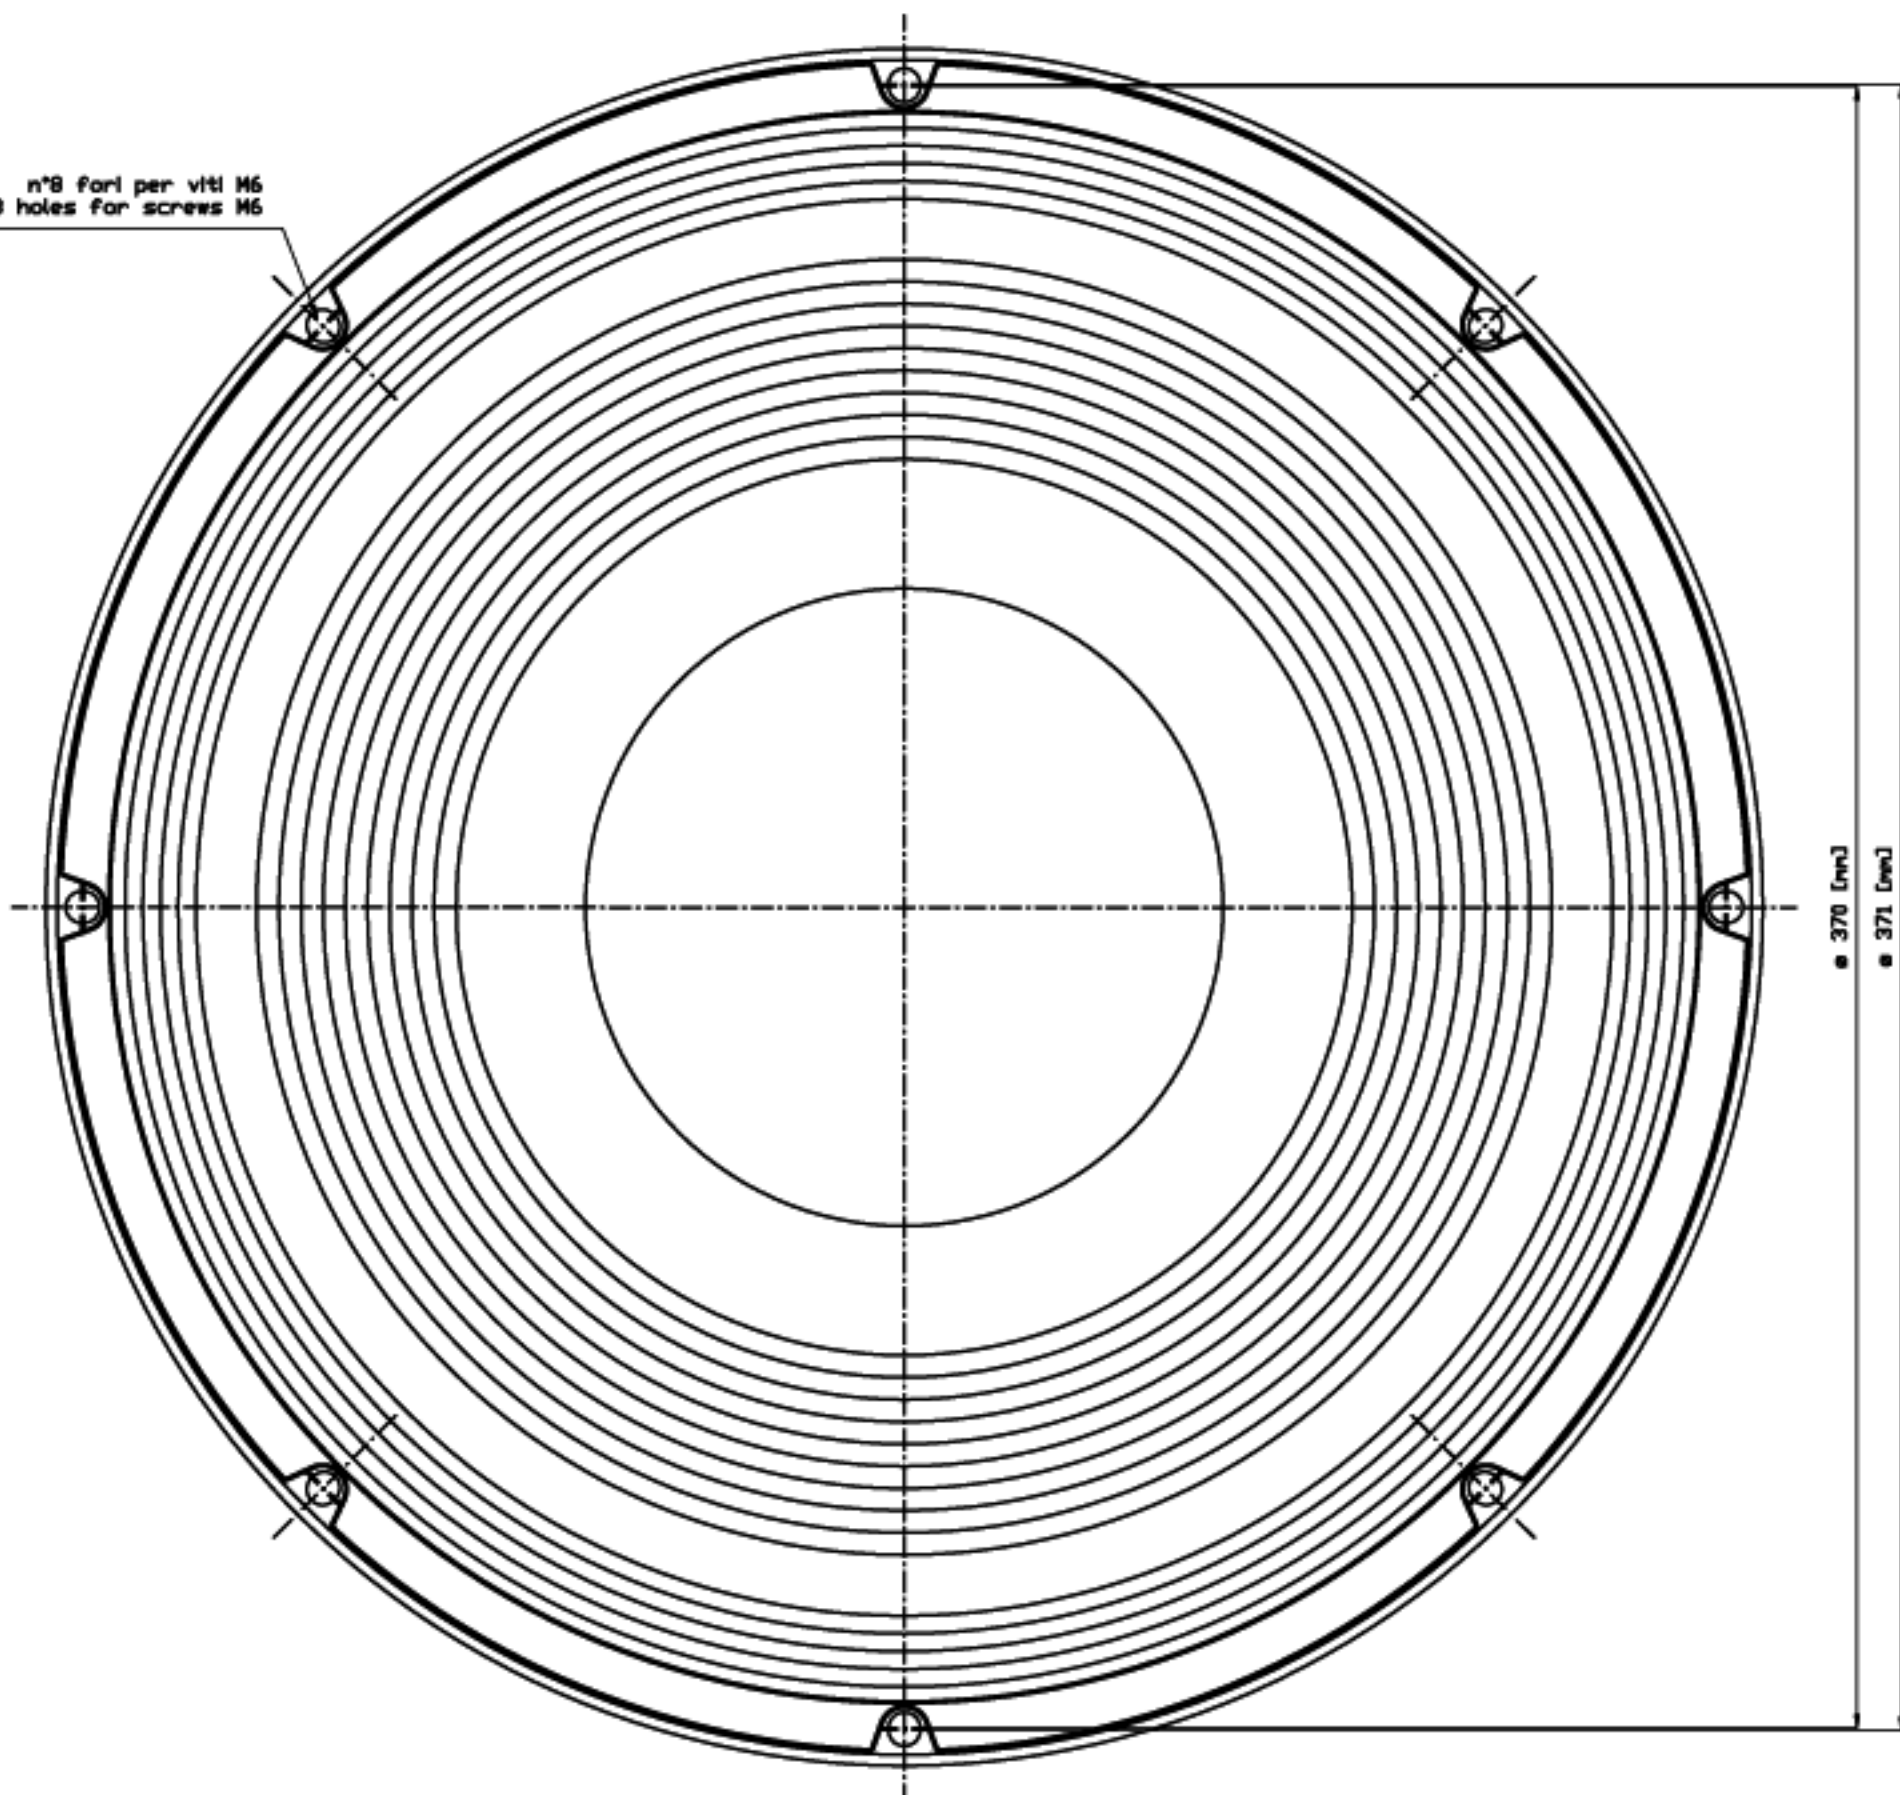

n°8 fori per viti M6
 n°8 holes for screws M6

ø 376 [mm]
 ø 371 [mm]